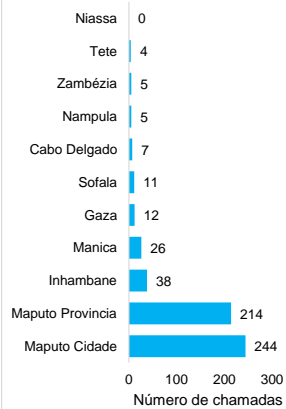

Chamadas por província