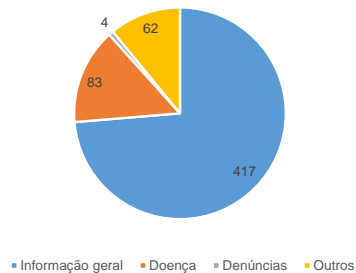

Número de chamadas relevantes por motivo