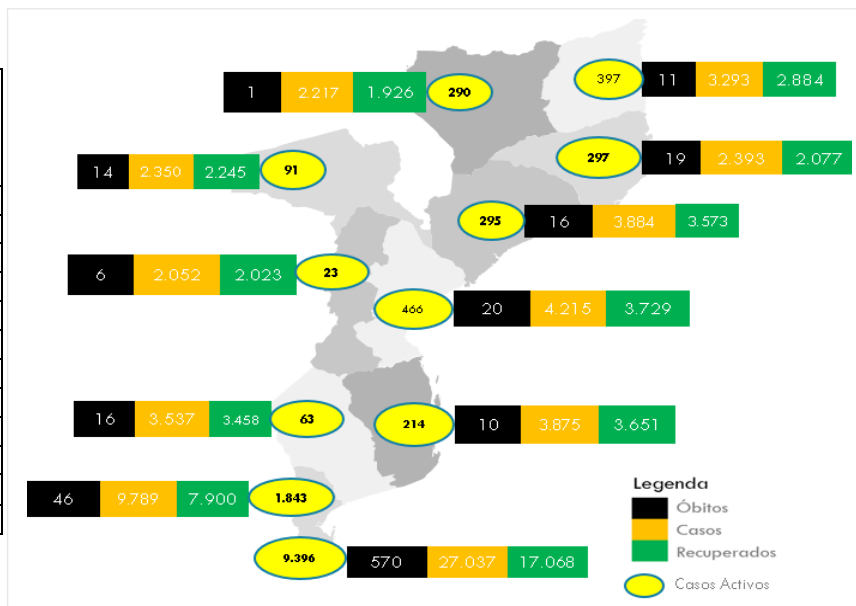

Distribuição dos casos por sexo e grupo etário:

Nacionalidade dos Casos*:

- Moçambicana: 62.376 (+117 últimas 24h)
- Estrangeira: 1.450 (+5 – últimas 24h)

* 816 casos sem informação

Resumo dos Internamentos e óbitos por covid-19:

PROVÍNCIA	Cumulativo de casos Internados	Internamentos (últimas 24 horas)	Óbitos (últimas 24 horas)	Casos actualmente Internados
C. Delgado	51	0	0	0
Niassa	11	0	0	0
Nampula	84	0	0	10
Zambézia	86	0	0	14
Tete	112	0	0	1
Manica	46	0	0	0
Sofala	115	5	0	14
Inhambane	39	0	0	2
Gaza	33	0	0	1
P. Província	163	0	1	14
C. Maputo	2.236	9	3	110
TOTAL	2.976	14	4	166

Distribuição dos casos por Províncias:

CORONAVÍRUS (COVID-19)

REPÚBLICA DE MOÇAMBIQUE
Ministério da Saúde

Boletim Diário Nº 363

Actualização 15 de Março de 2021

Situação Internacional - 3 países mais afectados de África e do Mundo:

	Total casos	Total óbitos	Total recuperados
3 países mais afectados África			
África do Sul	1.529.420	51.326	1.454.290
Marrocos	488.937	8.723	475.849
Tunísia	241.834	8.389	207.686
3 Países mais afectados do Mundo			
EUA	30.081.657	547.234	22.169.237
Brasil	11.483.370	278.327	10.063.808
India	11.385.339	158.762	11.007.352