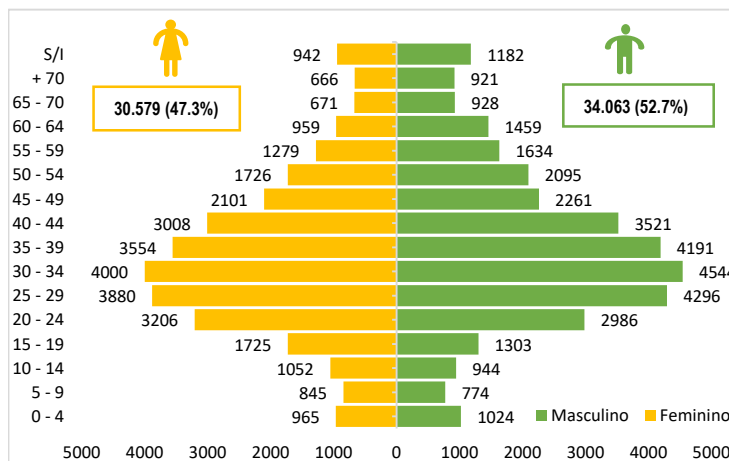

CORONAVÍRUS (COVID-19)

RESUMO DO PAÍS:

	Últimas 24h	Total cumulativo
Rastreados	5.178	4.440.051
Quarentena	346	115.177
Passageiros em seguimento	-60	10.504
Contactos em seguimento	-103	3.708
Testados	843	454.528
Positivos	126	64.642
Recuperados	154	50.534
Caso activos	126	13.375
Internados	14	2.976
Óbitos*	4	729
Transmissão local	126	64.326
Importados	0	316

*4 óbitos por outras causas

Situação Mundo, África e Moçambique:

Cumulativo de casos: 120.424.082

Casos activos: 20.782.929

Óbitos: 2.665.379

Recuperados: 96.975.774

Cumulativo de casos: 4.036.415

Casos activos: 305.201

Óbitos: 107.822

Recuperados: 3.623.392

Cumulativo de casos: 64.642

Casos activos: 13.375

Óbitos: 729

Recuperados: 50.534

Testados e confirmados por província, últimas 24h:

Província	Testados	Confirmados
C. Delgado	56	3
Niassa	16	1
Nampula	44	13
Zambézia	2	1
Tete	45	11
Manica	0	0
Sofala	99	20
Inhambane	42	2
Gaza	124	1
P. Maputo	13	2
C. Maputo	403	72
Total	843	126

Distribuição dos casos por sexo e grupo etário:

Nacionalidade dos Casos*:

- Moçambicana: 62.376 (+117 últimas 24h)
- Estrangeira: 1.450 (+5 – últimas 24h)

* 816 casos sem informação

Resumo dos Internamentos e óbitos por covid-19: