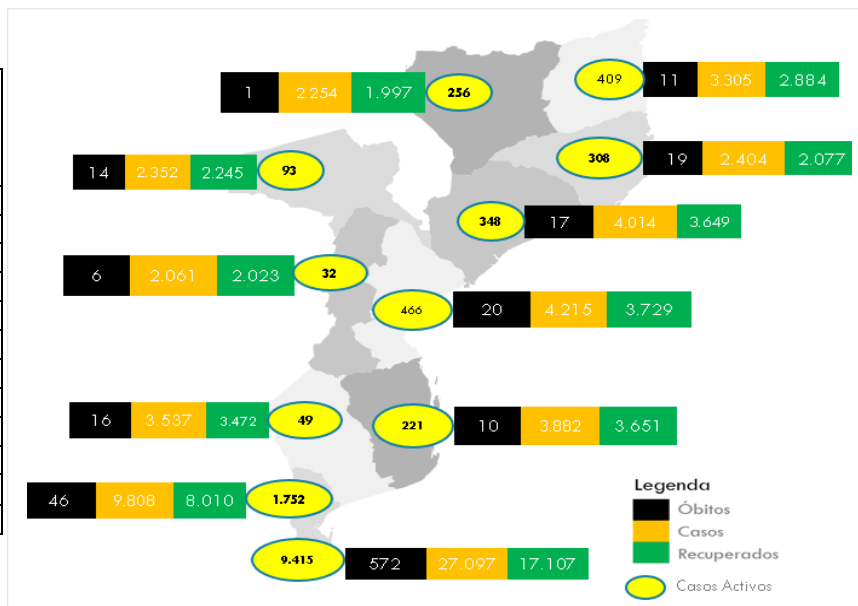

Distribuição dos casos por sexo e grupo etário:

Nacionalidade dos Casos*:

- Moçambicana: 62.655 (+279 últimas 24h)
- Estrangeira: 1.455 (+5 – últimas 24h)

* 819 casos sem informação

Resumo dos Internamentos e óbitos por covid-19:

PROVÍNCIA	Cumulativo de casos Internados	Internamentos (últimas 24 horas)	Óbitos (últimas 24 horas)	Casos actualmente Internados
C. Delgado	51	0	0	0
Niassa	11	0	0	0
Nampula	84	0	0	10
Zambézia	86	0	1	9
Tete	112	0	0	1
Manica	46	0	0	0
Sofala	116	1	0	14
Inhambane	39	0	0	2
Gaza	33	0	0	1
P. Província	165	2	0	13
C. Maputo	2.244	8	2	105
TOTAL	2.987	11	3	155

Distribuição dos casos por Províncias:

CORONAVÍRUS (COVID-19)

REPÚBLICA DE MOÇAMBIQUE
Ministério da Saúde

Boletim Diário Nº 364

Atualização 16 de Março de 2021

Situação Internacional - 3 países mais afectados de África e do Mundo:

	Total casos	Total óbitos	Total recuperados
3 países mais afectados África			
África do Sul	1.530.033	51.421	1.455.325
Marrocos	489.096	8.733	476.126
Tunísia	242.124	8.404	209.166
3 Países mais afectados do Mundo			
EUA	30.138.586	548.013	22.286.551
Brasil	11.525.477	279.602	10.111.954
India	11.409.831	158.892	11.027.543