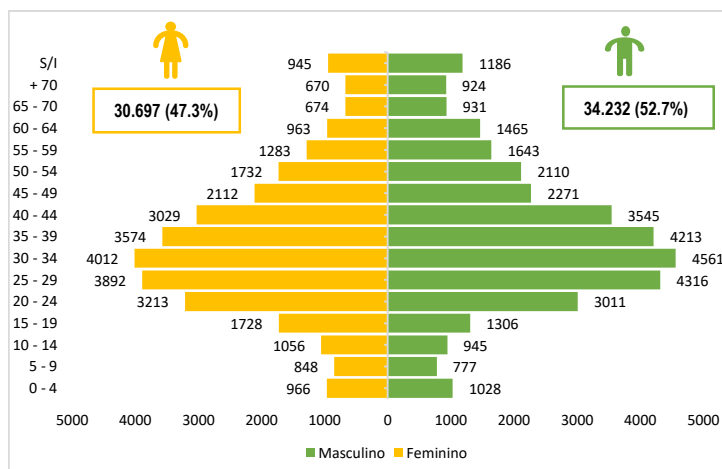

CORONAVÍRUS (COVID-19)

RESUMO DO PAÍS:

	Últimas 24h	Total cumulativo
Rastreados	20.117	4.454.990
Quarentena	382	115.213
Passageiros em seguimento	-2.249	8.315
Contactos em seguimento	129	3.837
Testados	1.815	456.343
Positivos	287	64.929
Recuperados	310	50.844
Caso activos	287	13.349
Internados	11	2.987
Óbitos*	3	732
Transmissão local	287	64.613
Importados	0	316

*4 óbitos por outras causas

Situação Mundo, África e Moçambique:

Cumulativo de casos: 120.783.549

Casos activos: 20.686.407

Óbitos: 2.672.468

Recuperados: 97.424.674

Cumulativo de casos: 4.041.835

Casos activos: 303.711

Óbitos: 108.064

Recuperados: 3.630.060

Cumulativo de casos: 64.929

Casos activos: 13.349

Óbitos: 732

Recuperados: 50.844

Testados e confirmados por província, últimas 24h:

Província	Testados	Confirmados
C. Delgado	126	12
Niassa	364	37
Nampula	42	11
Zambézia	537	130
Tete	36	2
Manica	110	9
Sofala	29	0
Inhambane	99	7
Gaza	9	0
P. Maputo	74	19
C. Maputo	389	60
Total	1.815	287

Distribuição dos casos por sexo e grupo etário:

Nacionalidade dos Casos*:

- Moçambicana: 62.655 (+279 últimas 24h)
- Estrangeira: 1.455 (+5 – últimas 24h)

* 819 casos sem informação

Resumo dos Internamentos e óbitos por covid-19: