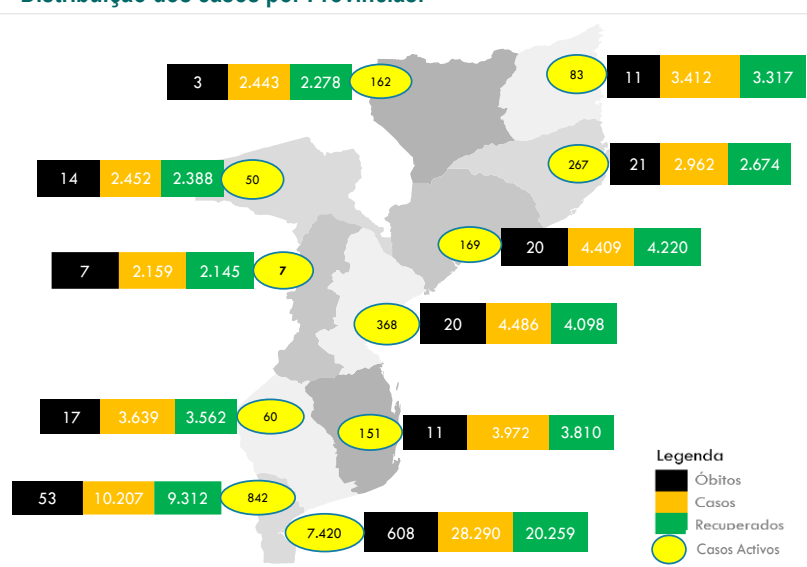

Óbitos: 114.337

Recuperados: 3.856.004

Cumulativo de casos: 68.431

Casos activos: 9.579

Óbitos: 785

Recuperados: 58.063

Testados e confirmados por província, últimas 24h:

Província	Testados	Confirmados
C. Delgado	54	0
Niassa	123	22
Nampula	158	26
Zambézia	86	11
Tete	35	2
Manica	52	1
Sofala	67	7
Inhambane	104	5
Gaza	0	0
P. Maputo	67	7
C. Maputo	631	58
Total	1.377	139

Distribuição dos casos por sexo e grupo etário:

Nacionalidade dos Casos*:

• Moçambicana: 65.975 (+135 últimas 24h)

• Estrangeira: 1.605 (+4 – últimas 24h)

* 851 casos sem informação

Distribuição dos casos por Províncias:

Resumo dos Internamentos e óbitos por covid-19:

PROVÍNCIA	Cumulativo de casos Internados	Internamentos (últimas 24 horas)	Óbitos (últimas 24 horas)	Casos actualmente Internados
C. Delgado	51	0	0	0
Niassa	13	0	0	0
Nampula	106	0	0	6
Zambézia	107	0	0	8
Tete	119	0	0	0
Manica	50	0	0	0
Sofala	123	0	0	5
Inhambane	47	1	0	1
Gaza	33	0	0	0
P. Província	182	0	0	3
C. Maputo	2.375	2	0	45
TOTAL	3.206	3	0	68

Legenda

- Óbitos
- Casos
- Recuperados
- Casos Activos

CORONAVÍRUS (COVID-19)

Boletim Diário Nº 386

Atualização 07 de Abril de 2021

Situação Internacional: 3 países mais afectados de África e do Mundo:

	Total casos	Total óbitos	Total recuperados
3 países mais afectados África			
África do Sul	1.552.853	53.032	1.478.820
Marrocos	499.025	8.865	485.708
Tunísia	263.043	9.039	220.645
3 Países mais afectados do Mundo			
EUA	31.560.438	570.260	24.122.221
Brasil	13.106.058	337.364	11.558.784
India	12.801.785	166.208	11.792.135