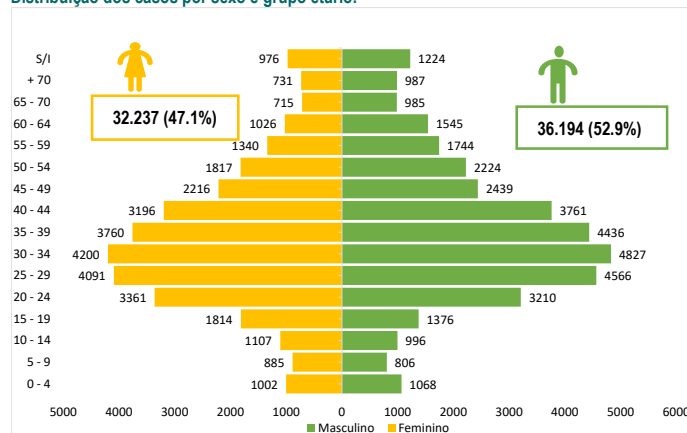

*4 óbitos por outras causas

Situação Mundo, África e Moçambique:

Cumulativo de casos: 133.067.412

Casos activos: 22.866.405

Óbitos: 2.887.496

Recuperados: 107.313.511

Cumulativo de casos: 4.289.822

Casos activos: 319.481

Óbitos: 114.337

Recuperados: 3.856.004

Cumulativo de casos: 68.431

Casos activos: 9.579

Óbitos: 785

Recuperados: 58.063

Testados e confirmados por província, últimas 24h:

Província	Testados	Confirmados
C. Delgado	54	0
Niassa	123	22
Nampula	158	26
Zambézia	86	11
Tete	35	2
Manica	52	1
Sofala	67	7
Inhambane	104	5
Gaza	0	0
P. Maputo	67	7
C. Maputo	631	58
Total	1.377	139

Distribuição dos casos por sexo e grupo etário:

Nacionalidade dos Casos*:

• Moçambicana: 65.975 (+135 últimas 24h)

• Estrangeira: 1.605 (+4 – últimas 24h)

* 851 casos sem informação

Distribuição dos casos por Províncias:

Resumo dos Internamentos e óbitos por covid-19:

PROVÍNCIA	Cumulativo de casos Internados	Internamentos (últimas 24 horas)	Óbitos (últimas 24 horas)	Casos actualmente Internados
C. Delgado	51	0	0	0
Niassa	13	0	0	0
Nampula	106	0	0	6
Zambézia	107	0	0	8
Tete	119	0	0	0
Manica	50	0	0	0
Sofala	123	0	0	5
Inhambane	47	1	0	1
Gaza	33	0	0	0
P. Província	182	0	0	3
C. Maputo	2.375	2	0	45
TOTAL	3.206	3	0	68