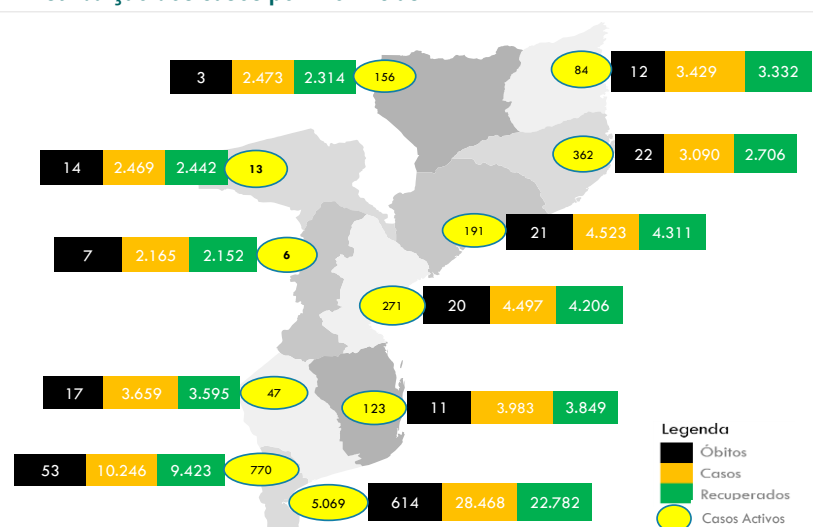

Distribuição dos casos por Províncias:

Legenda
■ Óbitos
■ Casos
■ Recuperados
● Casos Activos