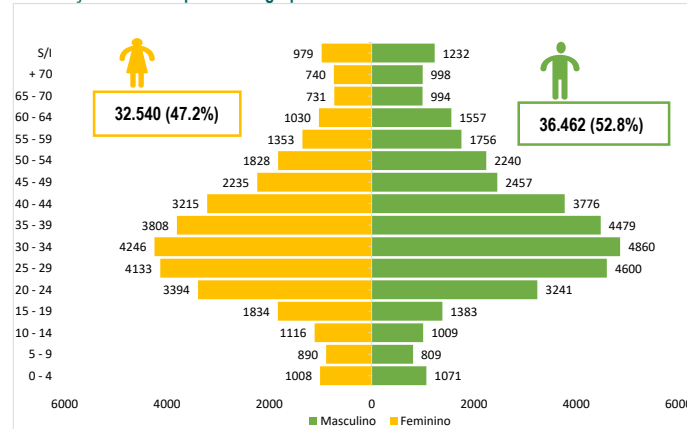

*4 óbitos por outras causas

Situação Mundo, África e Moçambique:

Cumulativo de casos: 138.865.551

Casos activos: 24.232.351

Óbitos: 2.986.118

Recuperados: 111.647.082

Cumulativo de casos: 4.383.168

Casos activos: 332.502

Óbitos: 116.727

Recuperados: 3.933.939

Cumulativo de casos: 69.002

Casos activos: 7.092

Óbitos: 794

Recuperados: 61.112

Testados e confirmados por província, últimas 24h:

Província	Testados	Confirmados
C. Delgado	19	0
Niassa	105	5
Nampula	90	10
Zambézia	71	7
Tete	28	1
Manica	76	1
Sofala	49	1
Inhambane	88	0
Gaza	88	3
P. Maputo	164	13
C. Maputo	479	34
Total	1.257	75

Distribuição dos casos por sexo e grupo etário:

Nacionalidade dos Casos*:

- Moçambicana: 66.534 (+71 últimas 24h)
- Estrangeira: 1.613 (+0 últimas 24h)

* 855 casos sem informação

Resumo dos Internamentos e óbitos por covid-19:

PROVÍNCIA	Cumulativo de casos Internados	Internamentos (últimas 24 horas)	Óbitos (últimas 24 horas)	Casos actualmente Internados
C. Delgado	52	0	0	0
Niassa	13	0	0	0
Nampula	109	0	0	2
Zambézia	111	2	0	3
Tete	120	0	0	0
Manica	50	0	0	0
Sofala	126	1	0	4
Inhambane	51	0	0	0
Gaza	33	0	0	0
P. Maputo	184	1	0	3
C. Maputo	2.402	5	0	33
TOTAL	3.251	9	0	45