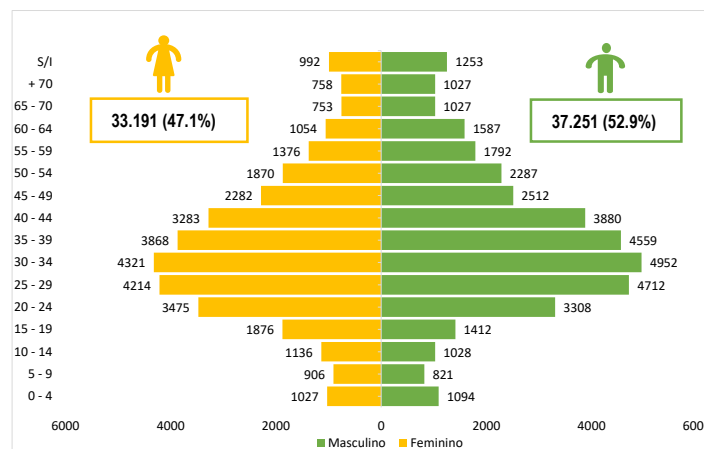

CORONAVÍRUS (COVID-19)

RESUMO DO PAÍS:

	Últimas 24h	Total cumulativo
Rastreados	18.878	5.005.087
Quarentena	1.160	148.274
Passageiros em seguimento	-31	8.616
Contactos em seguimento	0	724
Testados	1.298	536.999
Positivos	32	70.442
Recuperados	15	68.725
Caso activos	32	887
Internados	6	3.399
Óbitos*	0	826
Transmissão local	32	70.126
Importados	0	316

*4 óbitos por outras causas

Situação Mundo, África e Moçambique:

Cumulativo de casos: 163.242.063

Casos activos: 18.278.611

Óbitos: 3.385.314

Recuperados: 141.578.138

Cumulativo de casos: 4.684.638

Casos activos: 319.808

Óbitos: 126.138

Recuperados: 4.238.692

Cumulativo de casos: 70.442

Casos activos: 887

Óbitos: 826

Recuperados: 68.725

Testados e confirmados por província, últimas 24h:

Província	Testados	Confirmados
C. Delgado	25	0
Niassa	62	7
Nampula	102	0
Zambézia	6	0
Tete	77	0
Manica	209	10
Sofala	12	0
Inhambane	295	5
Gaza	0	0
P. Maputo	254	10
C. Maputo	256	0
Total	1.298	32

Distribuição dos casos por sexo e grupo etário:

Nacionalidade dos Casos*:

- Moçambicana: 67.862 (+32 últimas 24h)
- Estrangeira: 1.665 (+0 últimas 24h)

* 915 casos sem informação

Resumo dos Internamentos e óbitos por covid-19: