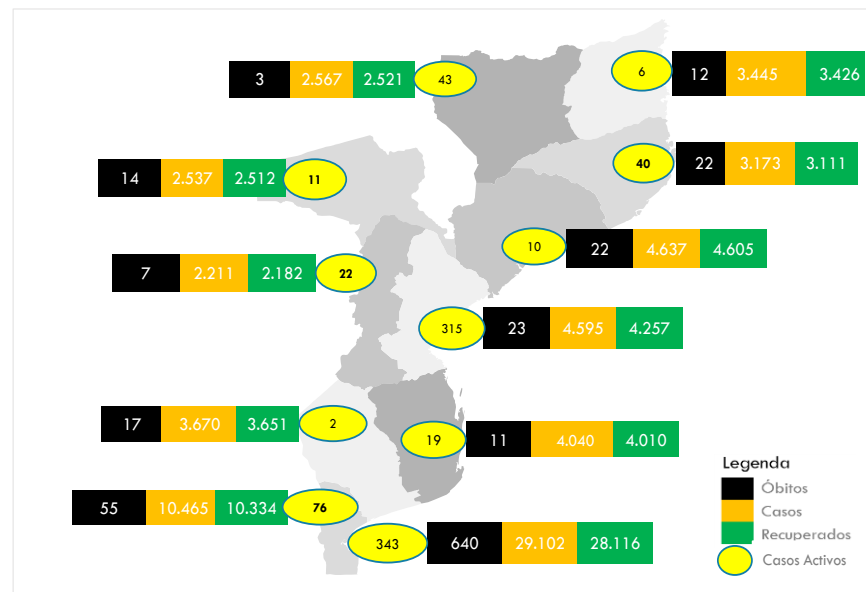

Distribuição dos casos por Províncias:

Legenda
Óbitos
Casos
Recuperados
Casos Activos