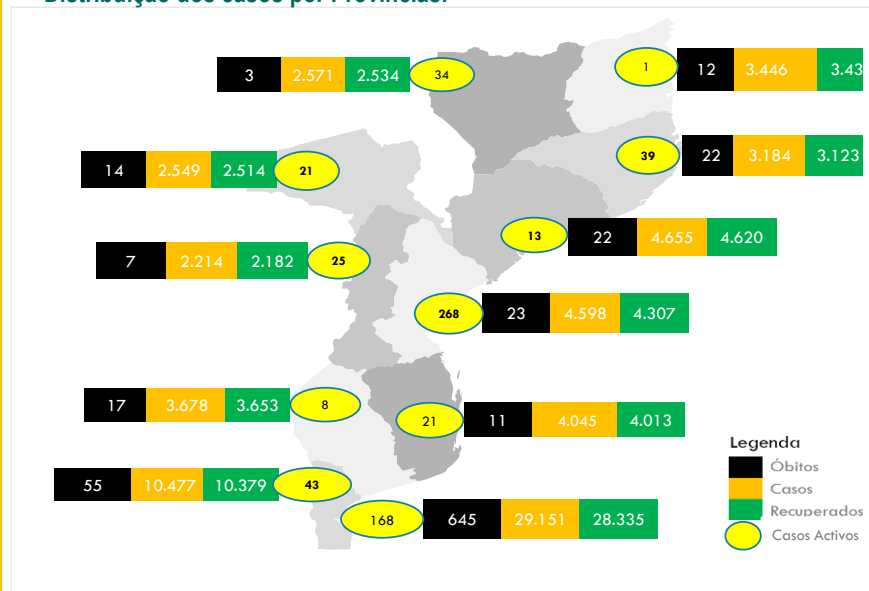

- Moçambicana: 67.955 (+11 últimas 24h)
- Estrangeira: 1.665 (+0 últimas 24h)

* 924 casos sem informação

Testados e confirmados por província, últimas 24h:

Província	Testados	Confirmados
C. Delgado	35	0
Niassa	10	0
Nampula	95	1
Zambézia	3	0
Tete	66	0
Manica	195	0
Sofala	45	0
Inhambane	177	1
Gaza	95	1
P. Maputo	352	3
C. Maputo	637	11
Total	1.710	17

Resumo dos Internamentos e óbitos por covid-19:

PROVÍNCIA	Cumulativo de casos Internados	Internamentos (últimas 24 horas)	Óbitos (últimas 24 horas)	Casos actualmente Internados
C. Delgado	52	0	0	0
Niassa	15	0	0	0
Nampula	118	0	0	3
Zambézia	116	0	0	2
Tete	125	0	0	2
Manica	50	0	0	0
Sofala	134	0	0	0
Inhambane	62	0	0	0
Gaza	33	0	0	0
P. Província	192	0	0	0
C. Maputo	2.516	0	0	11
TOTAL	3.413	0	0	18

Distribuição dos casos por Províncias:

CORONAVÍRUS (COVID-19)

REPÚBLICA DE MOÇAMBIQUE

Ministério da Saúde

Boletim Diário Nº 431 Atualização de 22 de Maio de 2021

Situação Internacional - 3 países mais afectados de África e do Mundo:

	Total casos	Total óbitos	Total recuperados
3 países mais afectados África			
África do Sul	1.628.335	55.719	1.534.350
Marrocos	516.449	9.115	504.757
Tunísia	332.833	12.141	294.184
3 Países mais afectados do Mundo			
EUA	33.862.398	603.408	27.399.429
India	26.289.290	295.527	23.070.365
Brasil	15.976.156	446.527	14.422.209