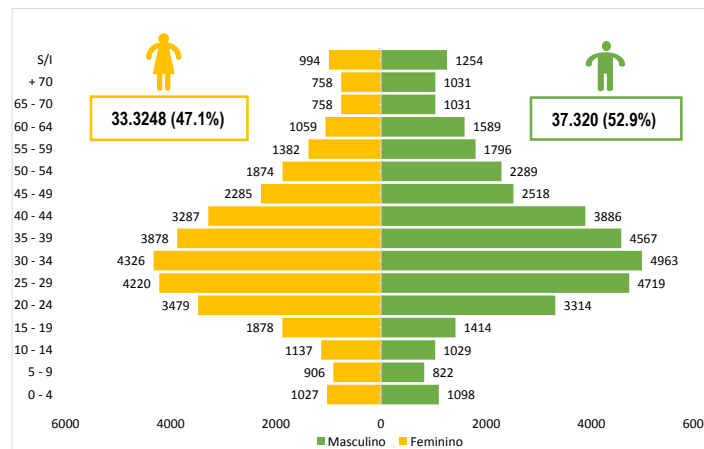

CORONAVÍRUS (COVID-19)

RESUMO DO PAÍS:

	Últimas 24h	Total cumulativo
Rastreados	6.640	5.058.981
Quarentena	1.151	151.946
Passageiros em seguimento	75	7.879
Contactos em seguimento	29	748
Testados	1.710	544.605
Positivos	17	70.568
Recuperados	224	69.092
Caso activos	17	641
Internados	0	3.413
Óbitos*	0	831
Transmissão local	17	70.252
Importados	0	316

*4 óbitos por outras causas

Situação Mundo, África e Moçambique:

Cumulativo de casos: 166.495.887

Casos activos: 15.755.471

Óbitos: 3.458.172

Recuperados: 147.282.244

Cumulativo de casos: 4.741.000

Casos activos: 324.220

Óbitos: 127.923

Recuperados: 4.288.857

Cumulativo de casos: 70.568

Casos activos: 641

Óbitos: 831

Recuperados: 69.092

Distribuição dos casos por sexo e grupo etário:

Nacionalidade dos Casos*:

- Moçambicana: 67.955 (+11 últimas 24h)
- Estrangeira: 1.665 (+0 últimas 24h)

* 924 casos sem informação

Testados e confirmados por província, últimas 24h:

Província	Testados	Confirmados
C. Delgado	35	0
Niassa	10	0
Nampula	95	1
Zambézia	3	0
Tete	66	0
Manica	195	0
Sofala	45	0
Inhambane	177	1
Gaza	95	1
P. Maputo	352	3
C. Maputo	637	11
Total	1.710	17