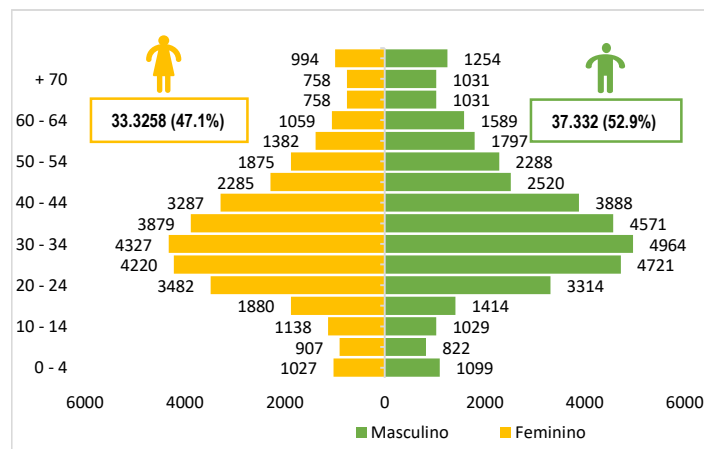

CORONAVÍRUS (COVID-19)

RESUMO DO PAÍS:

	Últimas 24h	Total cumulativo
Rastreados	2.107	5.061.088
Quarentena	105	152.051
Passageiros em seguimento	13	7.892
Contactos em seguimento	0	748
Testados	738	545.343
Positivos	22	70.590
Recuperados	6	69.098
Caso activos	22	657
Internados	2	3.415
Óbitos*	0	831
Transmissão local	22	70.274
Importados	0	316

*4 óbitos por outras causas

Situação Mundo, África e Moçambique:

Cumulativo de casos: 167.069.302
Casos activos: 15.588.243
Óbitos: 3.469.380
Recuperados: 148.011.679

Cumulativo de casos: 4.751.578
Casos activos: 326.372
Óbitos: 128.135
Recuperados: 4.297.071

Cumulativo de casos: 70.590
Casos activos: 657
Óbitos: 831
Recuperados: 69.098

Testados e confirmados por província, últimas 24h:

Província	Testados	Confirmados
C. Delgado	21	0
Niassa	92	4
Nampula	81	1
Zambézia	5	0
Tete	37	6
Manica	10	0
Sofala	7	0
Inhambane	91	0
Gaza	0	0
P. Maputo	161	4
C. Maputo	233	7
Total	738	22

Distribuição dos casos por sexo e grupo etário:

Nacionalidade dos Casos*:

- #Moçambicana: 67.998 (+19 últimas 24h)
- Estrangeira: 1.666 (+1 últimas 24h)

* 926 casos sem informação

Dados harmonizados; ontem reportou-se um défice de 24 casos