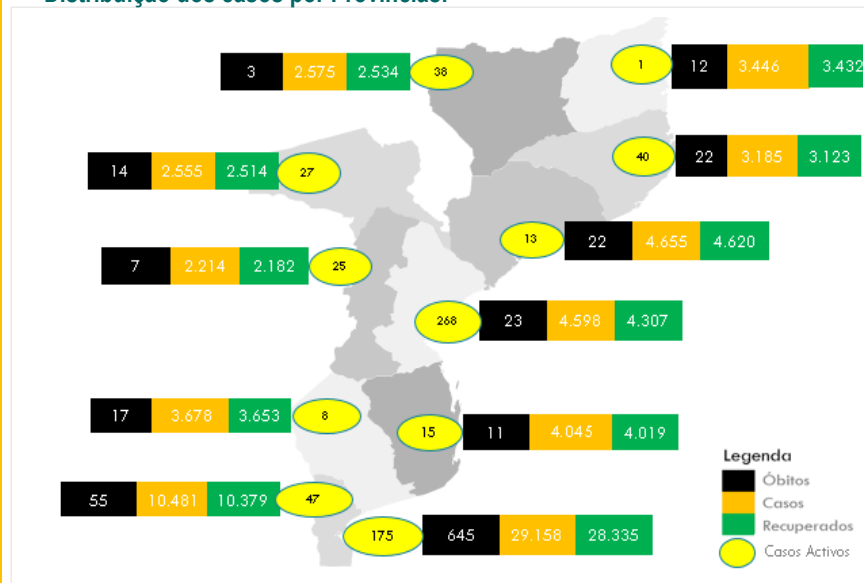

Cumulativo de casos: 70.590
Casos activos: 657
Óbitos: 831
Recuperados: 69.098

Testados e confirmados por província, últimas 24h:

Província	Testados	Confirmados
C. Delgado	21	0
Niassa	92	4
Nampula	81	1
Zambézia	5	0
Tete	37	6
Manica	10	0
Sofala	7	0
Inhambane	91	0
Gaza	0	0
P. Maputo	161	4
C. Maputo	233	7
Total	738	22

Distribuição dos casos por sexo e grupo etário:

Nacionalidade dos Casos*:

- #Moçambicana: 67.998 (+19 últimas 24h)
- Estrangeira: 1.666 (+1 últimas 24h)

* 926 casos sem informação

Dados harmonizados; ontem reportou-se um défice de 24 casos

Resumo dos Internamentos e óbitos por covid-19:

PROVÍNCIA	Cumulativo de casos Internados	Internamentos (últimas 24 horas)	Óbitos (últimas 24 horas)	Casos actualmente Internados
C. Delgado	52	0	0	0
Niassa	15	0	0	0
Nampula	118	0	0	3
Zambézia	116	0	0	2
Tete	125	0	0	2
Manica	50	0	0	0
Sofala	134	0	0	0
Inhambane	62	0	0	0
Gaza	33	0	0	0
P. Província	192	0	0	0
C. Maputo	2.518	2	0	12
TOTAL	3.415	0	0	19

Distribuição dos casos por Províncias:

Legenda
 ■ Óbitos
 ■ Casos
 ■ Recuperados
 ● Casos Activos

Situação Internacional - 3 países mais afectados de África e do Mundo:

	Total casos	Total óbitos	Total recuperados
3 países mais afectados África			
África do Sul	1.632.571	55.772	1.537.430
Marrocos	516.812	9.119	505.050
Tunísia	334.099	12.821	295.170
3 Países mais afectados do Mundo			
EUA	33.882.333	603.876	27.471.242
India	26.530.132	299.296	23.425.467
Brasil	16.047.439	448.291	14.462.432